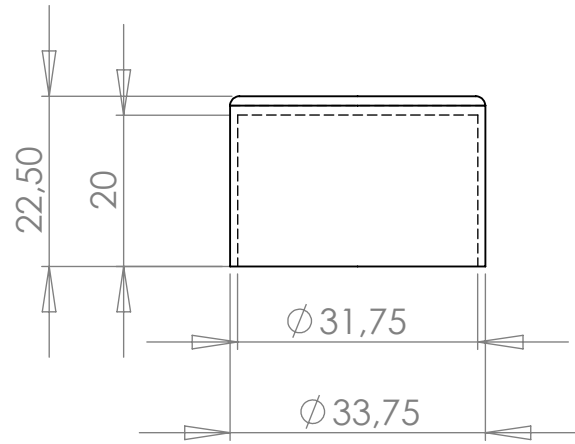

PE415 Ponteira Externa 1.1/4"

MATERIAL: PEBD

ACABAMENTO: sem acabamento

 **IdealPlast**  
Componentes Plásticos