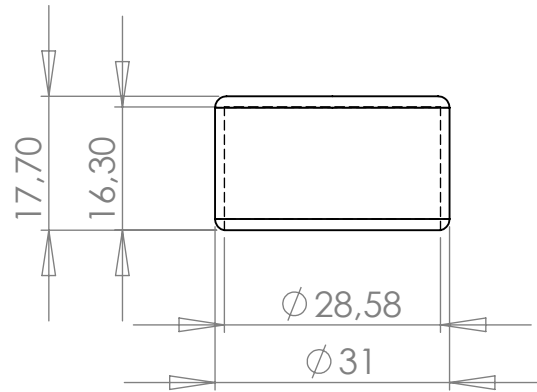

PE416 Ponteira Externa 1.1/8"

MATERIAL: PEBD

ACABAMENTO: sem acabamento

 **IdealPlast**
Componentes Plásticos