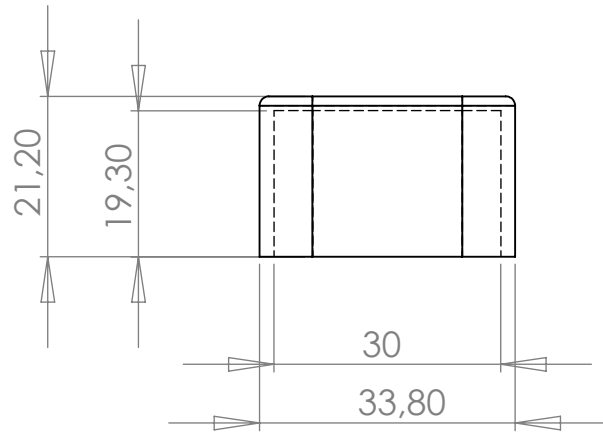

PE417 Ponteira Externa 15 x 30 oblonga

MATERIAL: PEHD

ACABAMENTO: sem acabamento

 **IdealPlast**
Componentes Plásticos