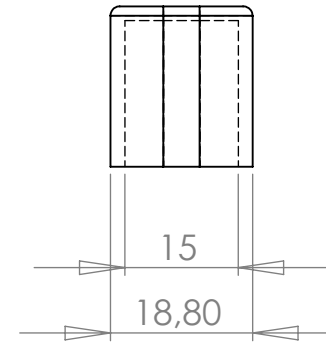

PE417 Ponteira Externa 15 x 30 oblonga

MATERIAL: PEHD

ACABAMENTO: sem acabamento

 **IdealPlast**
Componentes Plásticos